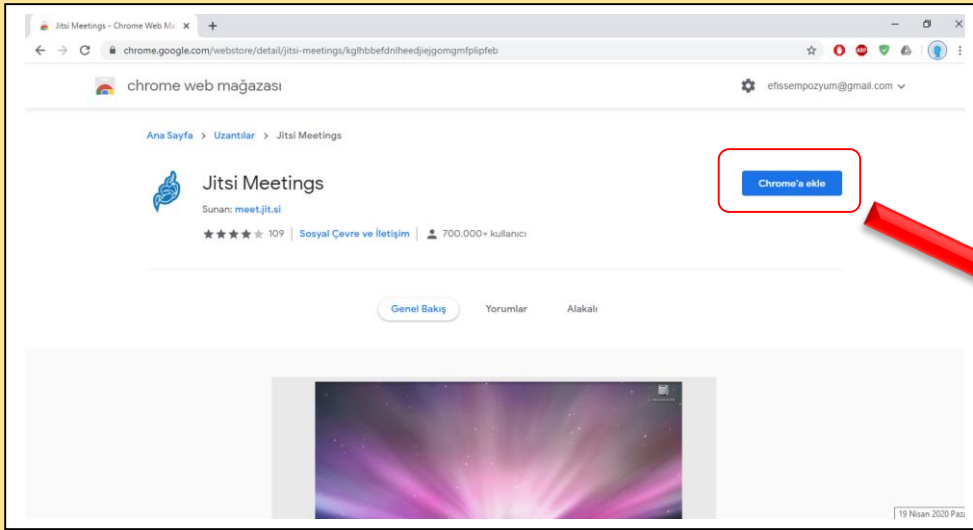

Bu yıl sempozyumumuz önceki yıllardan farklı çevrim içi olarak gerçekleştirilecektir.

Bu sebeple sunum yapacak katılımcılarımızın aşağıdaki sistem gereksinimlerini karşılamaları gerekmektedir.

- Google Chrome internet tarayıcısı
- Chrome Jitsi yaması (Nasıl ekleneceği aşağıda detaylı olarak anlatılmıştır.)
- Harici veya dahili kamerası ve mikrofonu bulunan bir bilgisayar (Bilgisayarınızda harici soğutma sistemi kullanmanız önerilir.)
- Sunumunuzu akıllı telefon vasıtasıyla gerçekleştirebilirsiniz fakat bilgisayar ile yapmanız daha sağlıklı bir sunum yapmanız için önerilmektedir.

## JİTSİ PROGRAMINI GOOGLE CHROME İLE NASIL KULLANABİLİRİM ?

Jitsi programını tarayıcınıza (Google Chrome) entegre etmek için aşağıdaki linke tıklayarak açılan sayfanın **sağ üst** tarafında bulunan Chrome'a ekle seçeneğine tıklamanız yeterlidir.