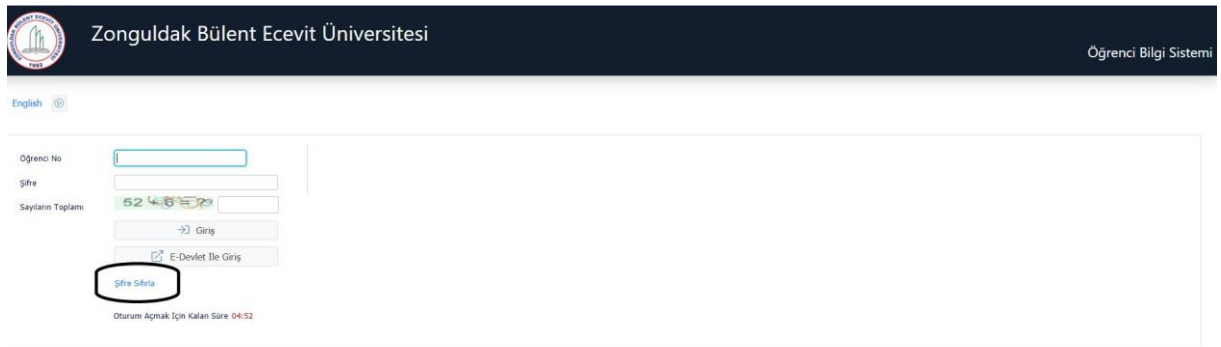

Yeni Kazanan Öğrencilerimizin Öğrenci Numarası Öğrenme ve OBS Şifresi Alma ve E-Devlet ile Giriş İşlemleri

Öğrenci Numarası Öğrenme

E-devlet üzerinden kayıt işlemi tamamlandıktan sonra öğrenci numaranızı öğrenmek için <https://obs.beun.edu.tr/oibs/ogrsis/no_query.aspx> bağlantısına tıklayınız. Açılan aşağıdaki ekranda gerekli bilgiler doldurulduktan sonra "Sorgula" butonunu kullanarak öğrenci numaranızı öğrenebilirsiniz.

Resim 1

OBS Şifresi Öğrenme

Öğrenci numaranızı öğrendikten sonra BİLSİS şifrenizi almak için <https://obs.beun.edu.tr/oibs/ogrenci/login.aspx> bağlantısına tıklayarak OBS Öğrenci Giriş Ekranını açınız. Açılan aşağıdaki ekranda "Şifre Sıfırla" butonu kullanılarak şifre sıfırlama ekranına ulaşılır.

Resim 2